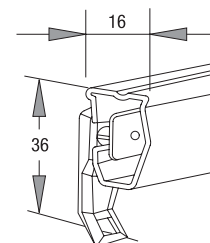

Longitudes máximas de riel y pesos máximos de cortinas / *Maximun track lengths and curtain weight*