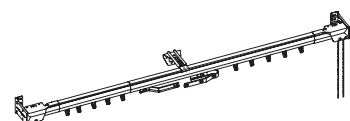

Embalado en caja de cartón / *Cardboard box*

Riel completo - Soportes proyección
60 a 85 mm.

*Complete Rod+exteds.brackets
60-85mm.*