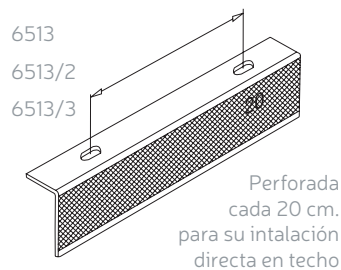

Pletina con velcro para frisos / Angle for valances

Descripción / Description	Acabado / Colour	Ref	€	📦
Perfil angular velcro 4mt / Angle with velcro 4,00 m	Blanco / White	6513	2,22	100 m
Perfil angular velcro 2mt / Angle with velcro 2,00 m	Blanco / White	6513/2	2,22	50 m
Perfil angular velcro 3mt / Angle with velcro 3,00 m	Blanco / White	6513/3	2,22	75 m