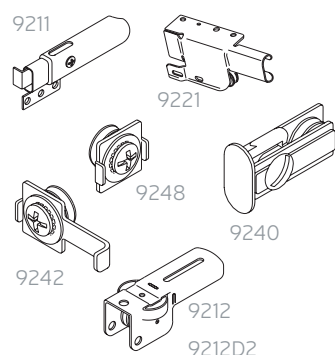

Poleas / Pulley sets

Descripción / Description	Acabado / Colour	Ref	€	u.
Juego plano / Pulley housing	Blanco / White	9211	6,60	20 par
Juego standard / Standard	Blanco / White	9221	2,18	20 par
Con remate extremo / Insert pulley+end cap	Blanco / White	9240	0,92	20 u.
Encaje en soporte / Ball bearing	Blanco / White	9242	1,93	20 u.
Intermedia / Ball bearing for multiple rod	Blanco / White	9248	1,35	40 u.
Polea / Pulley set	Blanco / White	9212	2,23	20 par
Pieza con dos poleas / Pulley set double	Blanco / White	9212D2	1,34	20 u.