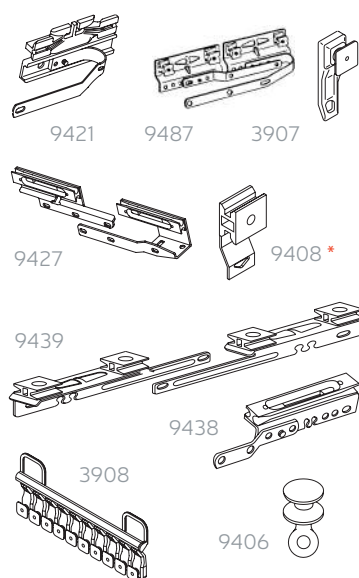

Correderas / Slides

Descripción / Description	Acabado / Colour	Ref	€	u.
Maestra un sentido / Master carrier single	Blanco / White	9421	1,10	20 u.
Maestras / Master carrier pair	Blanco / White	9427	1,67	20 par
Moldeada nylon / Plain polythene glide	Blanco / White	3907	0,024	1000 u.
Moldeada con colgante metálico / Metal slide	Blanco / White	9408*	1,33	1000 u.
Corredera nylon (tiras de 10 un.) / Plastic glide	Blanco / White	3908	0,06	1000 u.
Corredera maestra curva / Curve master glider	Blanco / White	9487	2,93	20 par
Moldeada polietileno / Plastic glide	Blanco / White	9406	0,05	1000 u.
Maestra un sentido / Master carrier single	Blanco / White	9438	1,24	20 u.
Maestras / Master carrier pair	Blanco / White	9439	1,34	20 par