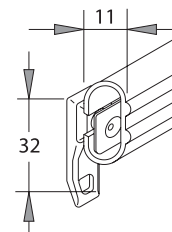

Longitudes máximas de riel y pesos máximos de cortinas / *Maximum track lengths and curtain weight*