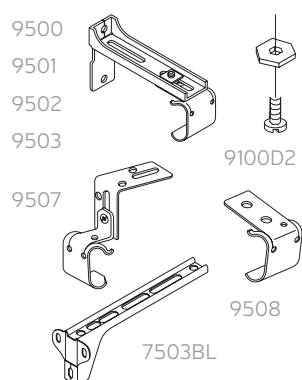

Peso máximo por corredera intermedia / *Maximun weight per curtain glide* : 300 gr. / 9000N: 200 gr.

Riel / Rod

Descripción / <i>Description</i>	Acabado / <i>Colour</i>	Ref	€	
Riel acero lacado / <i>Steel rod 4,00 m</i>	Blanco / <i>White</i>	9000N	1,44	200 m
Riel acero lacado / <i>Steel rod 5,00 m</i>	Blanco / <i>White</i>	9000	1,47	210 m

Empalme / Split

Descripción / <i>Description</i>	Acabado / <i>Colour</i>	Ref	€	
Interior / <i>Inner split</i>	Cincado / <i>Steel</i>	9907	0,42	20 u.

Soportes extremos / End brackets

Descripción / <i>Description</i>	Acabado / <i>Colour</i>	Ref	€	
Proyección / <i>Extends 20 - 25 mm</i>	Blanco / <i>White</i>	9100	2,63	20 par
Proyección / <i>Extends 35 - 60 mm</i>	Blanco / <i>White</i>	9101	3,03	20 par
Proyección / <i>Extends 60 - 85 mm</i>	Blanco / <i>White</i>	9102	3,47	20 par
Proyección / <i>Extends 85 - 110 mm</i>	Blanco / <i>White</i>	9103	4,77	20 par
Placa extensión / <i>Bracket extender</i>	Blanco / <i>White</i>	9106	1,22	20 par
Instalacion techo / <i>Ceiling bracket</i>	Blanco / <i>White</i>	9107	3,45	20 par
Instalación interior / <i>Inner bracket</i>	Blanco / <i>White</i>	9108	0,92	20 par
Encaje soporte doble / <i>Double rod socket</i>	Blanco / <i>White</i>	9117	1,08	20 par

Soportes intermedios / Medium brackets

Descripción / Description	Acabado / Colour	Ref	€	u.
Proyección / Extends 20 - 25 mm	Blanco / White	9500	1,18	20 u.
Proyección / Extends 35 - 60 mm	Blanco / White	9501	1,27	20 u.
Proyección / Extends 60 - 85 mm	Blanco / White	9502	1,38	20 u.
Proyección / Extends 85 - 110 mm	Blanco / White	9503	1,53	20 u.
Instalacion techo / Ceiling bracket	Blanco / White	9507	2,03	20 u.
Estribo / Ceiling support saddle	Blanco / White	9508	0,50	40 u.
Base instalación triple, proyección / Support platefir triple inst,ext 190mm	Blanco / White	7503BL	3,45	10 u.
Tornillo + tuerca / Screw+nut	Cincado / Steel	9100D2	0,10	200 u.