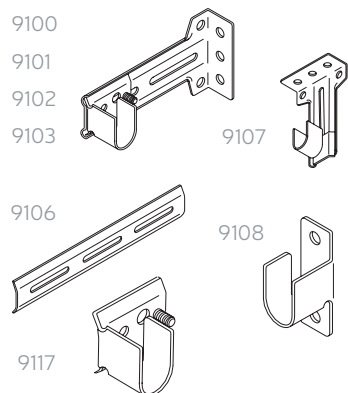

Línea 9000

Line 9000

Longitudes máximas de riel y pesos máximos de cortinas / *Maximun track lengths and curtain weight*

Un sentido / *One way* Dos sentidos / *Two ways*

Longitud máxima riel / <i>Maximun track lengths</i>	5 m	7 m
Peso máximo cortinas / <i>Maximun curtain weight</i>	7 kg.	10 kg.

Peso máximo por corredera intermedia / *Maximun weight per curtain glide* : 300 gr. / 9000N: 200 gr.

Riel / Rod

Descripción / <i>Description</i>	Acabado / <i>Colour</i>	Ref	€	
Riel acero lacado / <i>Steel rod 4,00 m</i>	Blanco / <i>White</i>	9000N	1,44	200 m
Riel acero lacado / <i>Steel rod 5,00 m</i>	Blanco / <i>White</i>	9000	1,47	210 m

Empalme / Split

Descripción / <i>Description</i>	Acabado / <i>Colour</i>	Ref	€	
Interior / <i>Inner split</i>	Cincado / <i>Steel</i>	9907	0,42	20 u.

Soportes extremos / End brackets

Descripción / <i>Description</i>	Acabado / <i>Colour</i>	Ref	€	
Proyección / <i>Extends 20 - 25 mm</i>	Blanco / <i>White</i>	9100	2,63	20 par
Proyección / <i>Extends 35 - 60 mm</i>	Blanco / <i>White</i>	9101	3,03	20 par
Proyección / <i>Extends 60 - 85 mm</i>	Blanco / <i>White</i>	9102	3,47	20 par
Proyección / <i>Extends 85 - 110 mm</i>	Blanco / <i>White</i>	9103	4,77	20 par
Placa extensión / <i>Bracket extender</i>	Blanco / <i>White</i>	9106	1,22	20 par
Instalacion techo / <i>Ceiling bracket</i>	Blanco / <i>White</i>	9107	3,45	20 par
Instalación interior / <i>Inner bracket</i>	Blanco / <i>White</i>	9108	0,92	20 par
Encaje soporte doble / <i>Double rod socket</i>	Blanco / <i>White</i>	9117	1,08	20 par