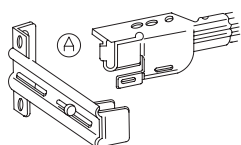

Repuestos / Replacement components

		Descripción / Description	Acabado / Colour	Ref	€	u.
  3551D1 9508	 3552 9502	Estribo soporte intermedio. Perfil exterior / Support saddle for outside section	Blanco / White	3551D1	0,69	40 u.
		Soporte intermedio. Perfil exterior / Support outside section	Blanco / White	3552	1,50	20 u.
  9102	 3507	Soporte Proyección 60-85 mm / Single end bracket 60-85 mm	Blanco / White	9102	3,47	20 par
		Soporte intermedio. Perfil interior / Support inside section	Blanco / White	9502	1,38	20 u.
		Estribo soporte intermedio. Perfil interior / Support saddle for inside section	Blanco / White	9508	0,50	40 u.
		Soporte de Techo. Perfil interior / Ceiling saddle for outside section	Blanco / White	9507	2,03	20 u.
		Soporte de Techo. Perfil exterior / Ceiling saddle for inside section	Blanco / White	3507	1,79	20 u.

Observaciones / Observations

El cordón sinfín permite situar el accionamiento a la izquierda o a la derecha del riel. Igualmente pueden utilizarse los contrapesos 3282 y 7282 o el tensor 9943.

The cord can be fitted to allow left or right curtain draw. Cord weight 3282 or 7282 or cord tension pulley 9943 can be used.

La pestaña A en el extremo del juego de poleas mantiene el riel perfectamente encajado en el soporte.

Rim A at the end of the pulley housing maintains the track perfectly placed in the bracket.