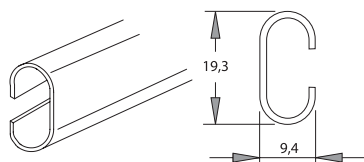

Línea 9000

Line 9000

Longitudes máximas de riel y pesos máximos de cortinas / *Maximun track lengths and curtain weight*

Un sentido / *One way* Dos sentidos / *Two ways*

Longitud máxima riel / <i>Maximun track lengths</i>	5 m	7 m
Peso máximo cortinas / <i>Maximun curtain weight</i>	7 kg.	10 kg.

Peso máximo por corredera intermedia / *Maximun weight per curtain glide* : 300 gr. / 9000N: 200 gr.

Riel / Rod

Descripción / <i>Description</i>	Acabado / <i>Colour</i>	Ref	€	
Riel acero lacado / <i>Steel rod 4,00 m</i>	Blanco / <i>White</i>	9000N	1,44	200 m
Riel acero lacado / <i>Steel rod 5,00 m</i>	Blanco / <i>White</i>	9000	1,47	210 m

Empalme / Split

Descripción / <i>Description</i>	Acabado / <i>Colour</i>	Ref	€	
Interior / <i>Inner split</i>	Cincado / <i>Steel</i>	9907	0,42	20 u.

Soportes extremos / End brackets

Descripción / <i>Description</i>	Acabado / <i>Colour</i>	Ref	€	
Proyección / <i>Extends 20 - 25 mm</i>	Blanco / <i>White</i>	9100	2,63	20 par
Proyección / <i>Extends 35 - 60 mm</i>	Blanco / <i>White</i>	9101	3,03	20 par
Proyección / <i>Extends 60 - 85 mm</i>	Blanco / <i>White</i>	9102	3,47	20 par
Proyección / <i>Extends 85 - 110 mm</i>	Blanco / <i>White</i>	9103	4,77	20 par
Placa extensión / <i>Bracket extender</i>	Blanco / <i>White</i>	9106	1,22	20 par
Instalacion techo / <i>Ceiling bracket</i>	Blanco / <i>White</i>	9107	3,45	20 par
Instalación interior / <i>Inner bracket</i>	Blanco / <i>White</i>	9108	0,92	20 par
Encaje soporte doble / <i>Double rod socket</i>	Blanco / <i>White</i>	9117	1,08	20 par