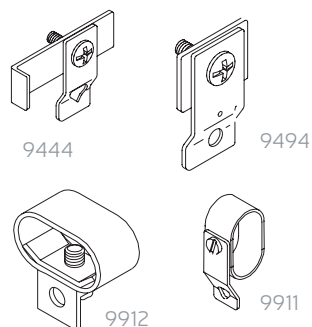

Remates / End stops

Descripción / Description	Acabado / Colour	Ref	€	📦
Tope Terminal / Lock slide	Cincado / Steel	9444	0,74	50 u.
Tope Terminal / Lock slide	Cincado / Steel	9494	0,73	50 u.
Casquillo / End cap	Blanco / White	9911	1,36	10 par
Moldeado plástico / End cap	Blanco / White	9912	1,38	10 par

Tiradores y contrapesos / Accessories