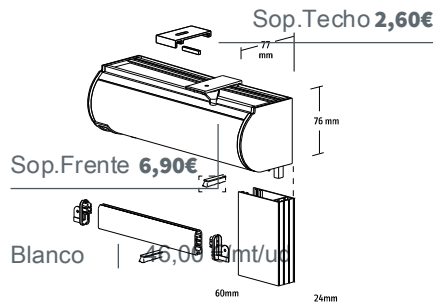

Sistemas independientes, las enrollables funcionan individualmente.

Soporte central 6cm + conteras	18,00€
--------------------------------	--------

Sistemas Black-out

Cajón 50mm

Contrapeso

Cajón 70mm

Guía con o sin aleta 55 mm