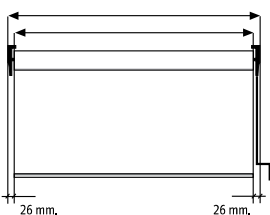

Sistema guiado

Cable	11,50€/ud/ml
Soporte guía cable	15,00€/ud
Tensor guía cable	11,00€/ud
Prisionero 4mm guía cable	4,00€/ud