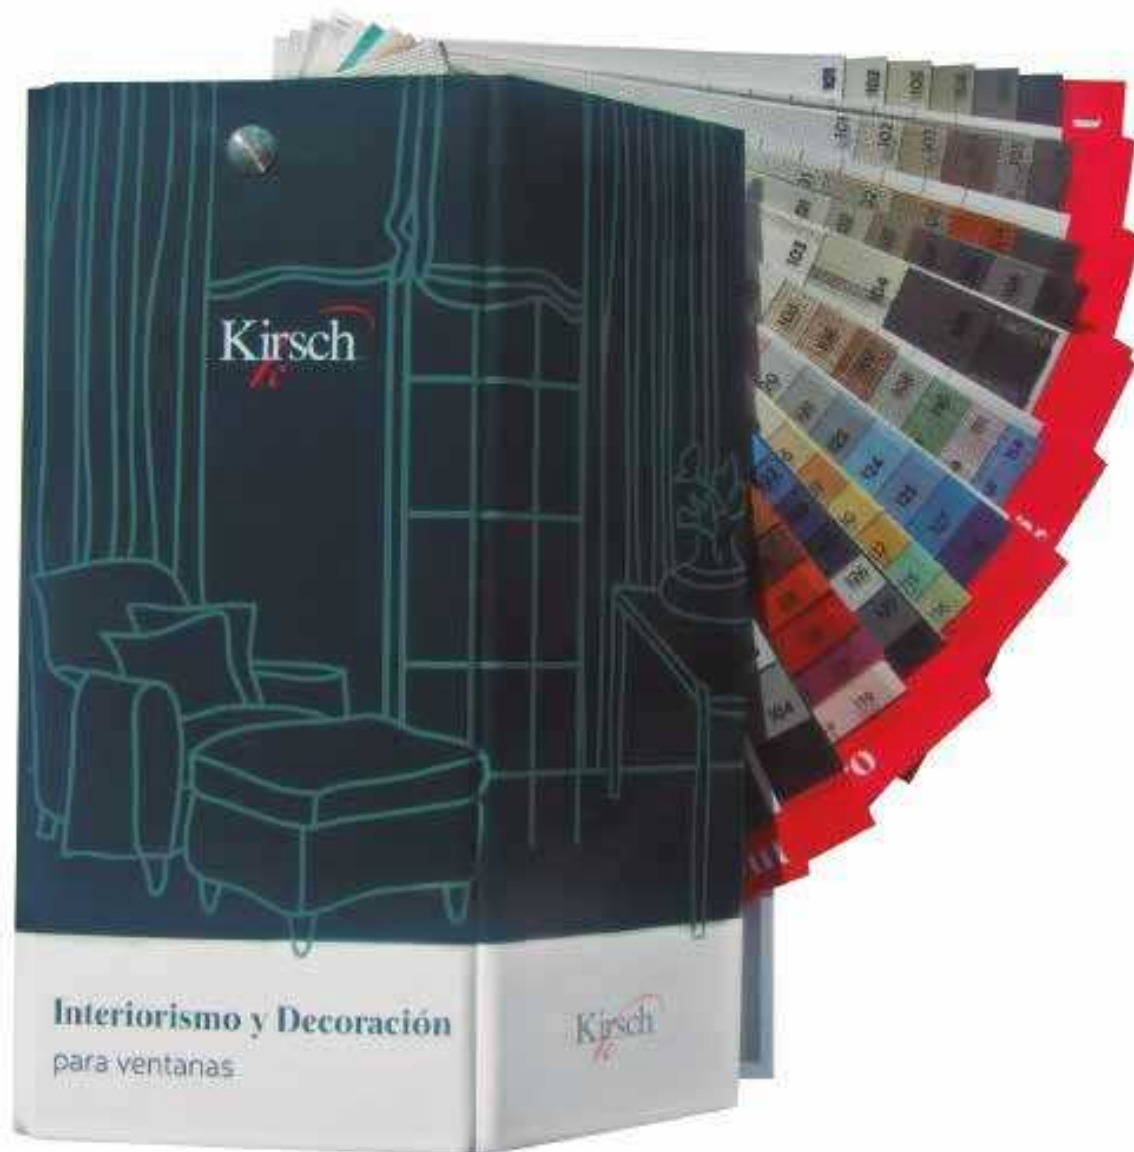

* Reverso del mismo color

CATEPER
Catálogo Tejidos Persianas 2015

€40.00/neto/und