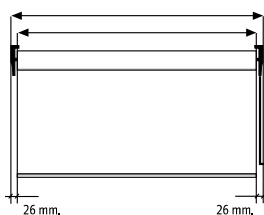

Sistema manivela

Ø43 - Ø58	
Sistemas manivela movil montado con final de carrera 1:4	250,00€/ud

*bastón en color blanco o anodizado