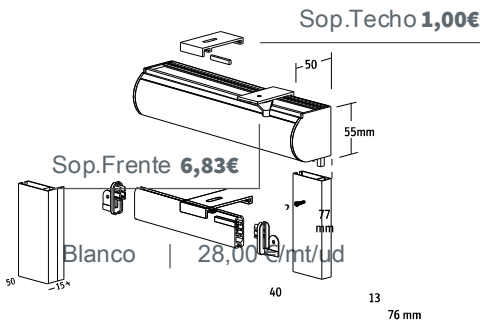

Sistemas Black-out

Cajón 50mm

Contrapeso